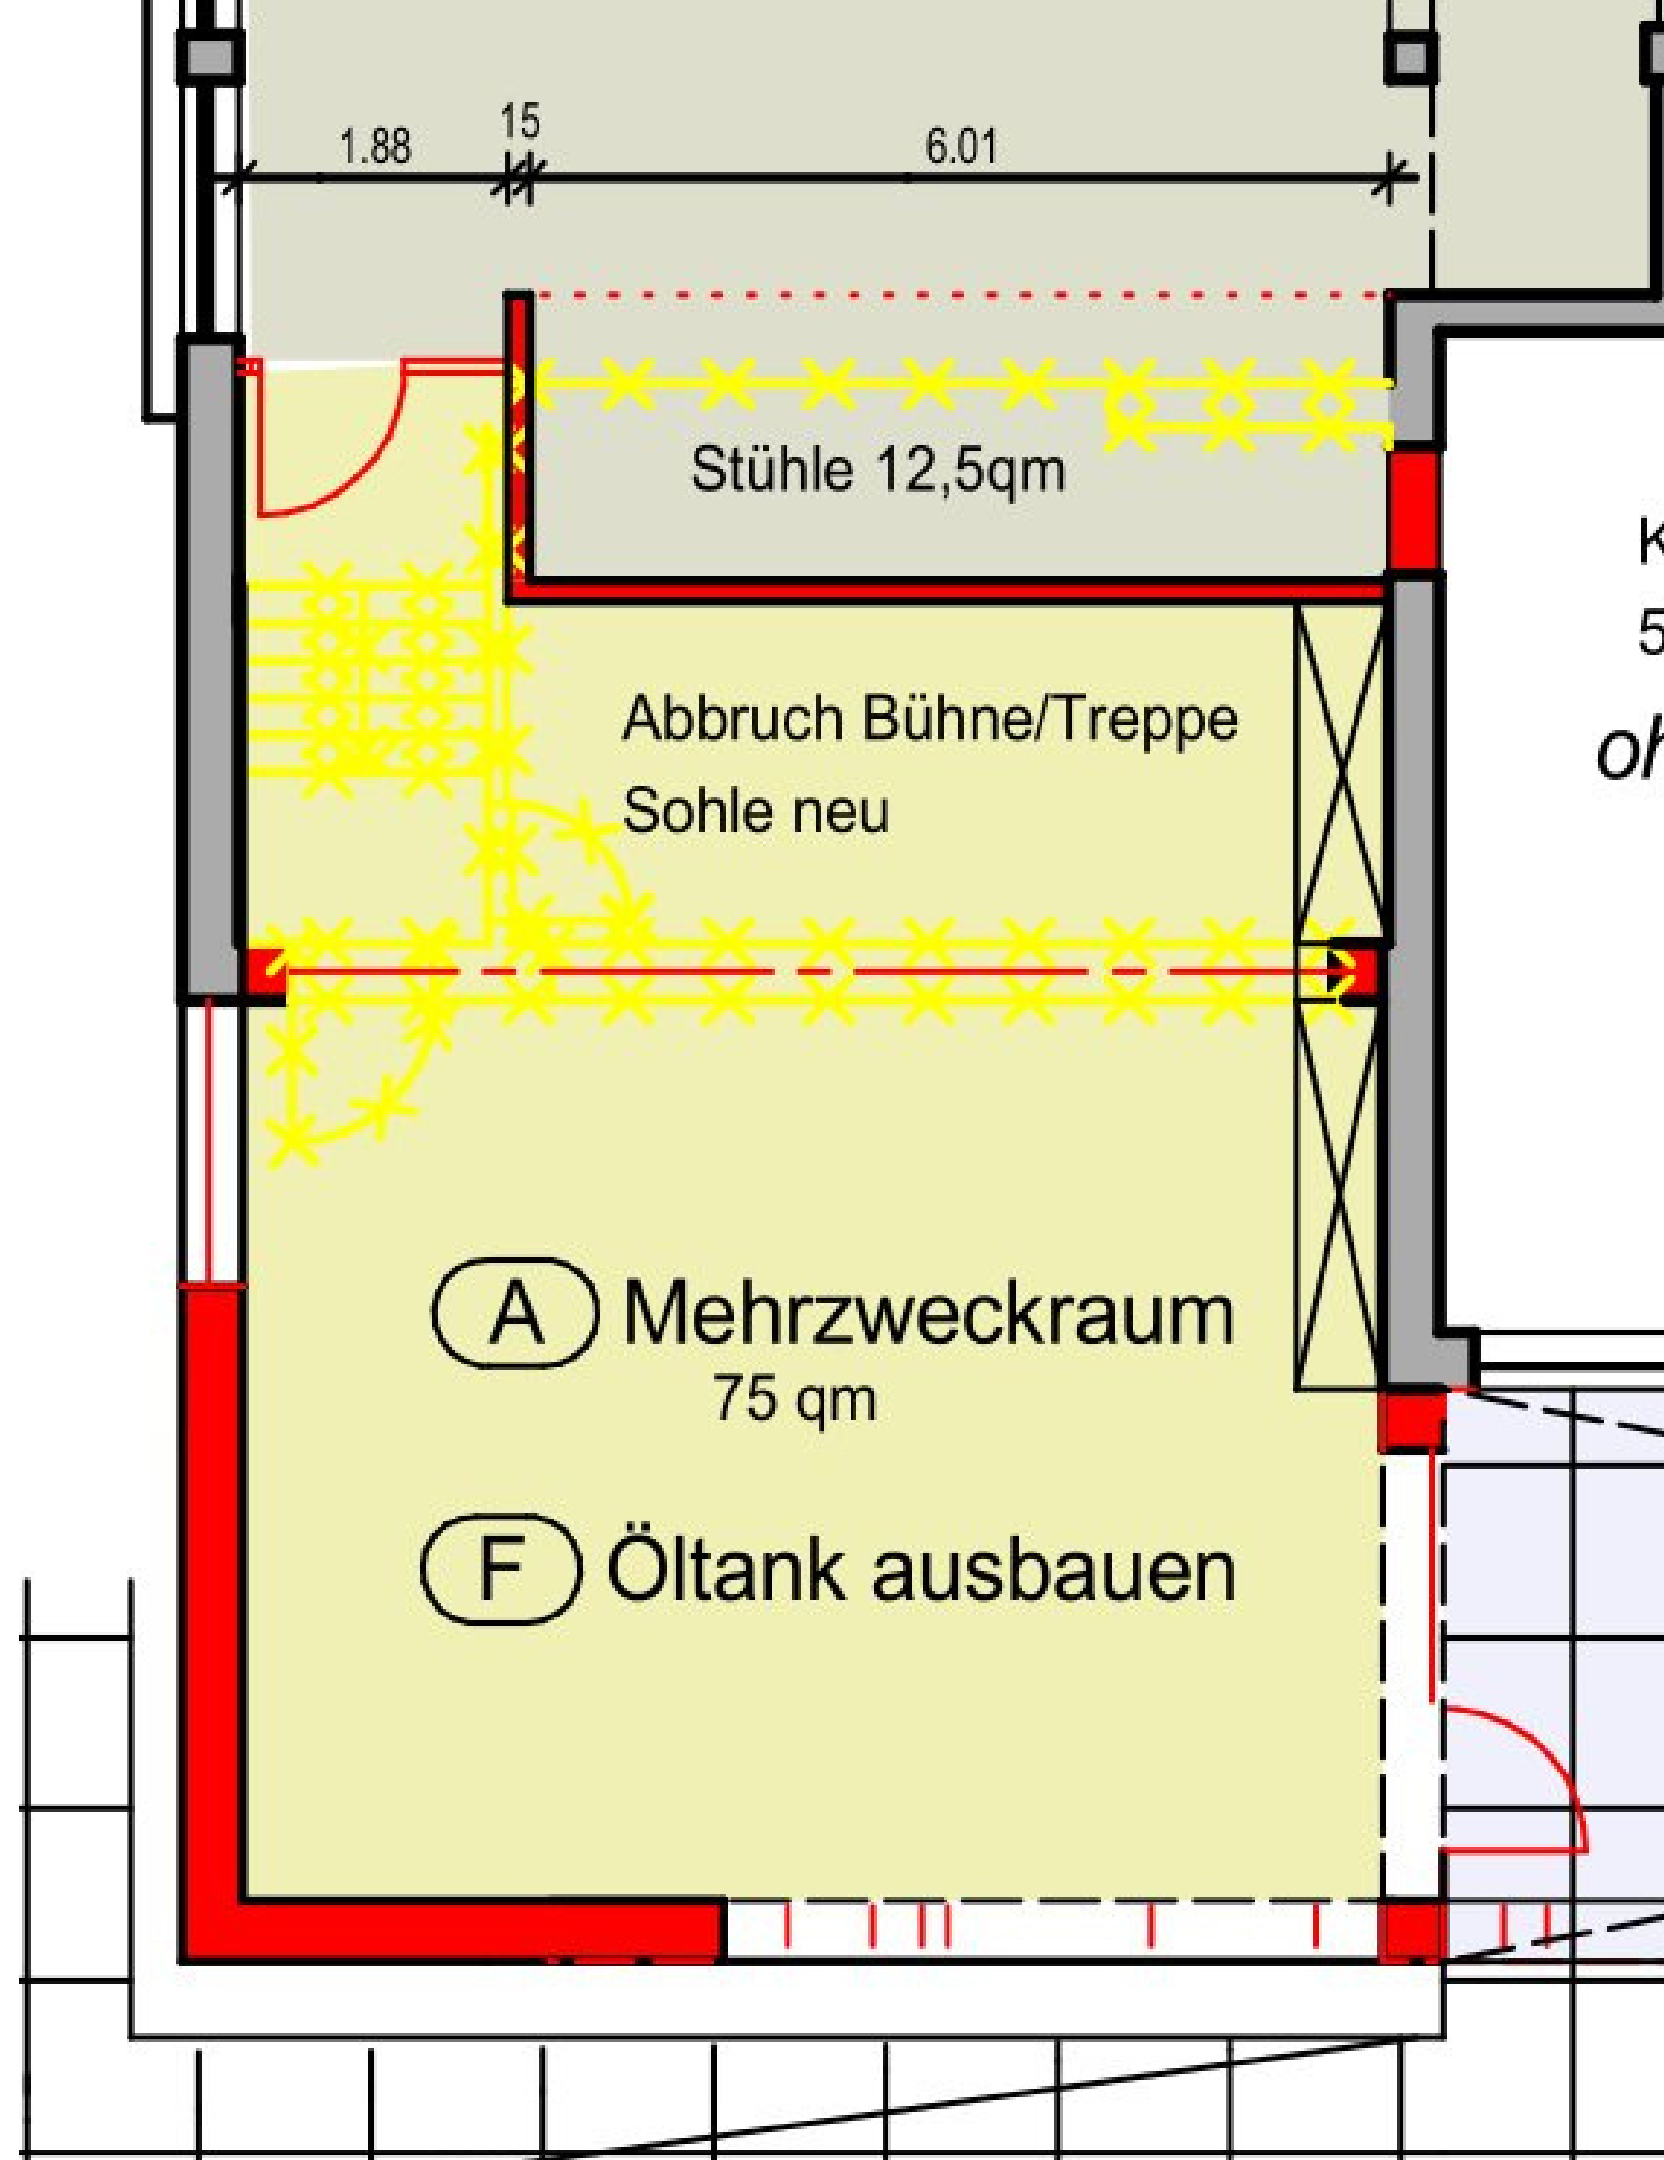

Einen zentralen Ort für die Gemeinde, der den Bedürfnissen der
Gemeinde gerecht wird.

Drei "neue" (T)Räume

Entwurf

Stand: 9.2023

1. Musikraum

- Lagermöglichkeit für die Posaunenarbeit
- Bandprobe ohne Umbau
- Einzelunterricht / Kleingruppenunterricht Posaunen
- direkter Zugang zur Kirche
- Direkter Zugang nach draußen

2. Multiraum

- 75qm für alle Möglichkeiten
- auf Bodenniveau für volle Barrierefreiheit
- Zugang nach draußen
- verdecktes Stuhllager zwischen dem Multiraum und dem Saal
- Schränke mit Lagermöglichkeit

3. Außenbereich

- 80qm überdachter Außenbereich
- zwischen Multiraum und Musikraum
- daran angrenzend Terrassenbereich

4. Wintergarten

- große Fensterfront nach Süden
- ganzjährig nutzbar
- direkter Zugang zum Kirchraum
- zu öffnende Fensterfront zum Außenbereich