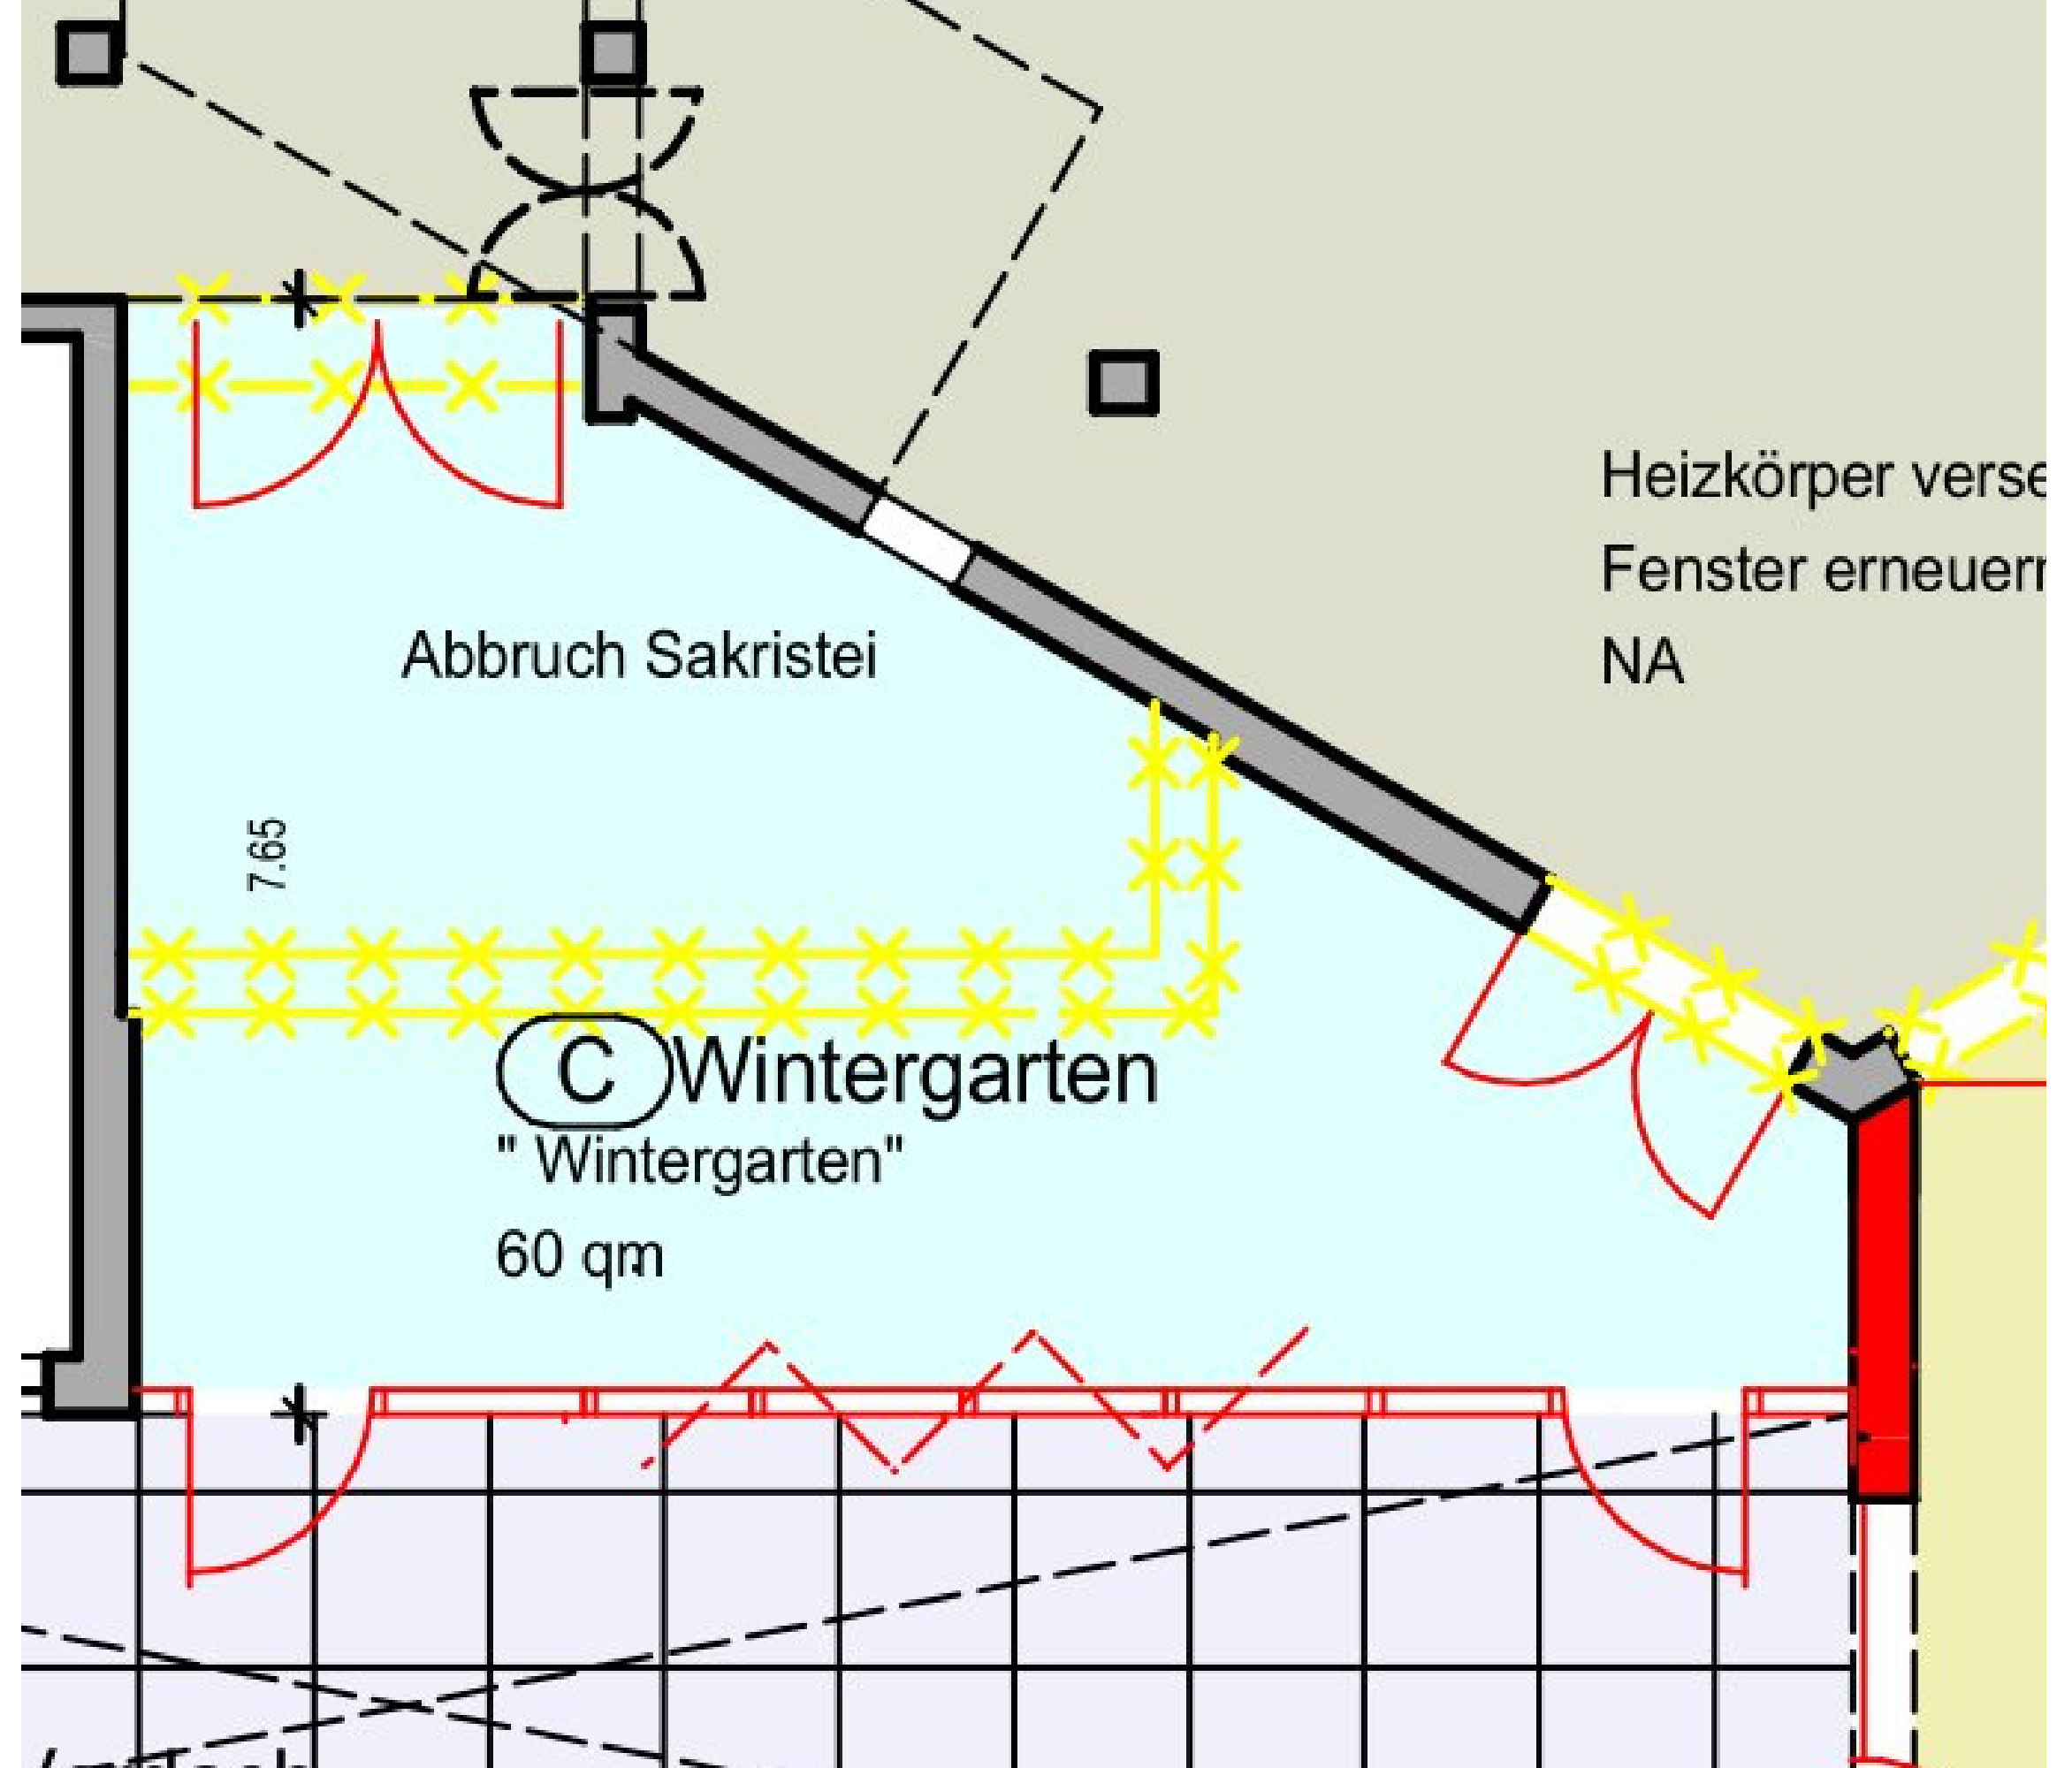

Einen zentralen Ort für die Gemeinde, der den Bedürfnissen der
Gemeinde gerecht wird.

Drei "neue" (T)Räume

Entwurf

Stand: 9.2023

1. Musikraum

- Lagermöglichkeit für die Posaunenarbeit
- Bandprobe ohne Umbau
- Einzelunterricht / Kleingruppenunterricht Posaunen
- direkter Zugang zur Kirche
- Direkter Zugang nach draußen

2. Multiraum

- 75qm für alle Möglichkeiten
- auf Bodenniveau für volle Barrierefreiheit
- Zugang nach draußen
- verdecktes Stuhllager zwischen dem Multiraum und dem Saal
- Schränke mit Lagermöglichkeit

3. Außenbereich

- 80qm überdachter Außenbereich
- zwischen Multiraum und Musikraum
- daran angrenzend Terrassenbereich

4. Wintergarten

- große Fensterfront nach Süden
- ganzjährig nutzbar
- direkter Zugang zum Kirchraum
- zu öffnende Fensterfront zum Außenbereich