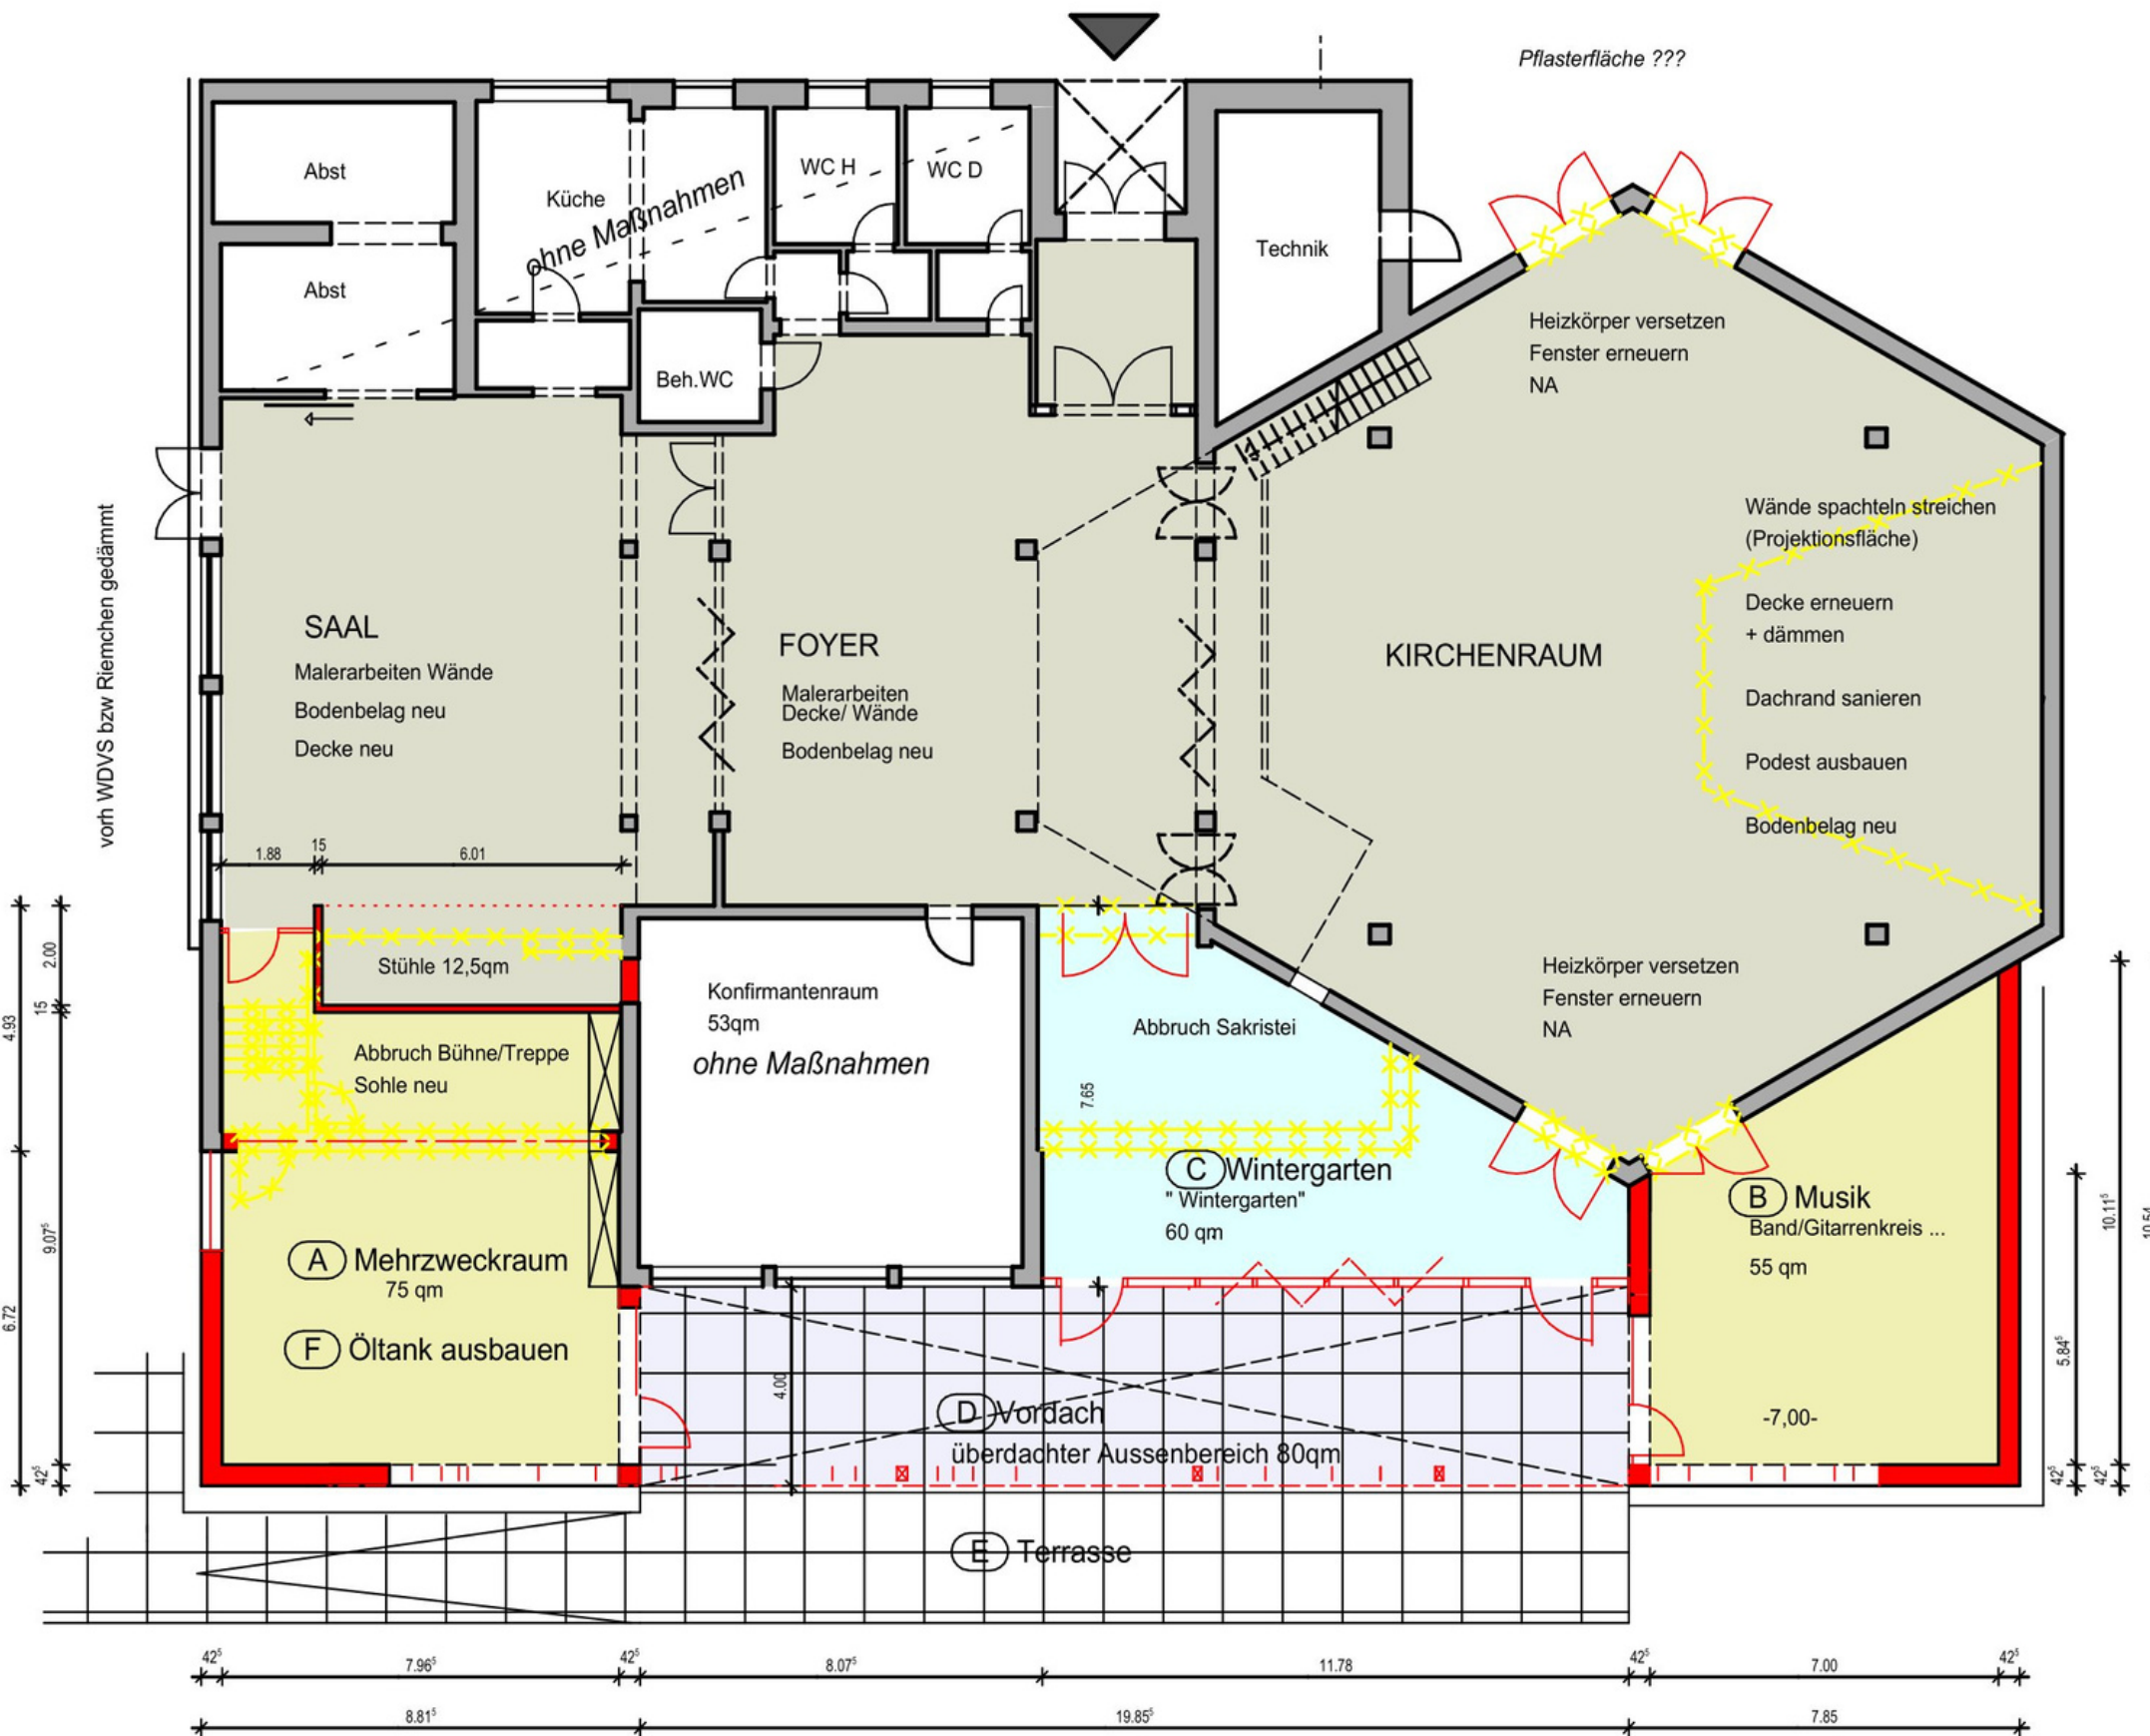

01

Kirchenrenovierung (Dach,
sonstige Schäden, Fluchtwege,...)

02

Kirchenumbau, um den heutigen
Gruppen möglichst ideale
Bedingungen zu bieten.

03

Multifunktionale Nutzung: drinnen
und draußen

Kirchen(t)räume

Einen zentralen Ort für die Gemeinde, der den Bedürfnissen der
Gemeinde gerecht wird.

Drei "neue" (T)Räume

Entwurf

Stand: 9.2023

1. Musikraum

- Lagermöglichkeit für die Posaunenarbeit
- Bandprobe ohne Umbau
- Einzelunterricht / Kleingruppenunterricht Posaunen
- direkter Zugang zur Kirche
- Direkter Zugang nach draußen

2. Multiraum

- 75qm für alle Möglichkeiten
- auf Bodenniveau für volle Barrierefreiheit
- Zugang nach draußen
- verdecktes Stuhllager zwischen dem Multiraum und dem Saal
- Schränke mit Lagermöglichkeit

3. Außenbereich

- 80qm überdachter Außenbereich
- zwischen Multiraum und Musikraum
- daran angrenzend Terrassenbereich

4. Wintergarten

- große Fensterfront nach Süden
- ganzjährig nutzbar
- direkter Zugang zum Kirchraum
- zu öffnende Fensterfront zum Außenbereich