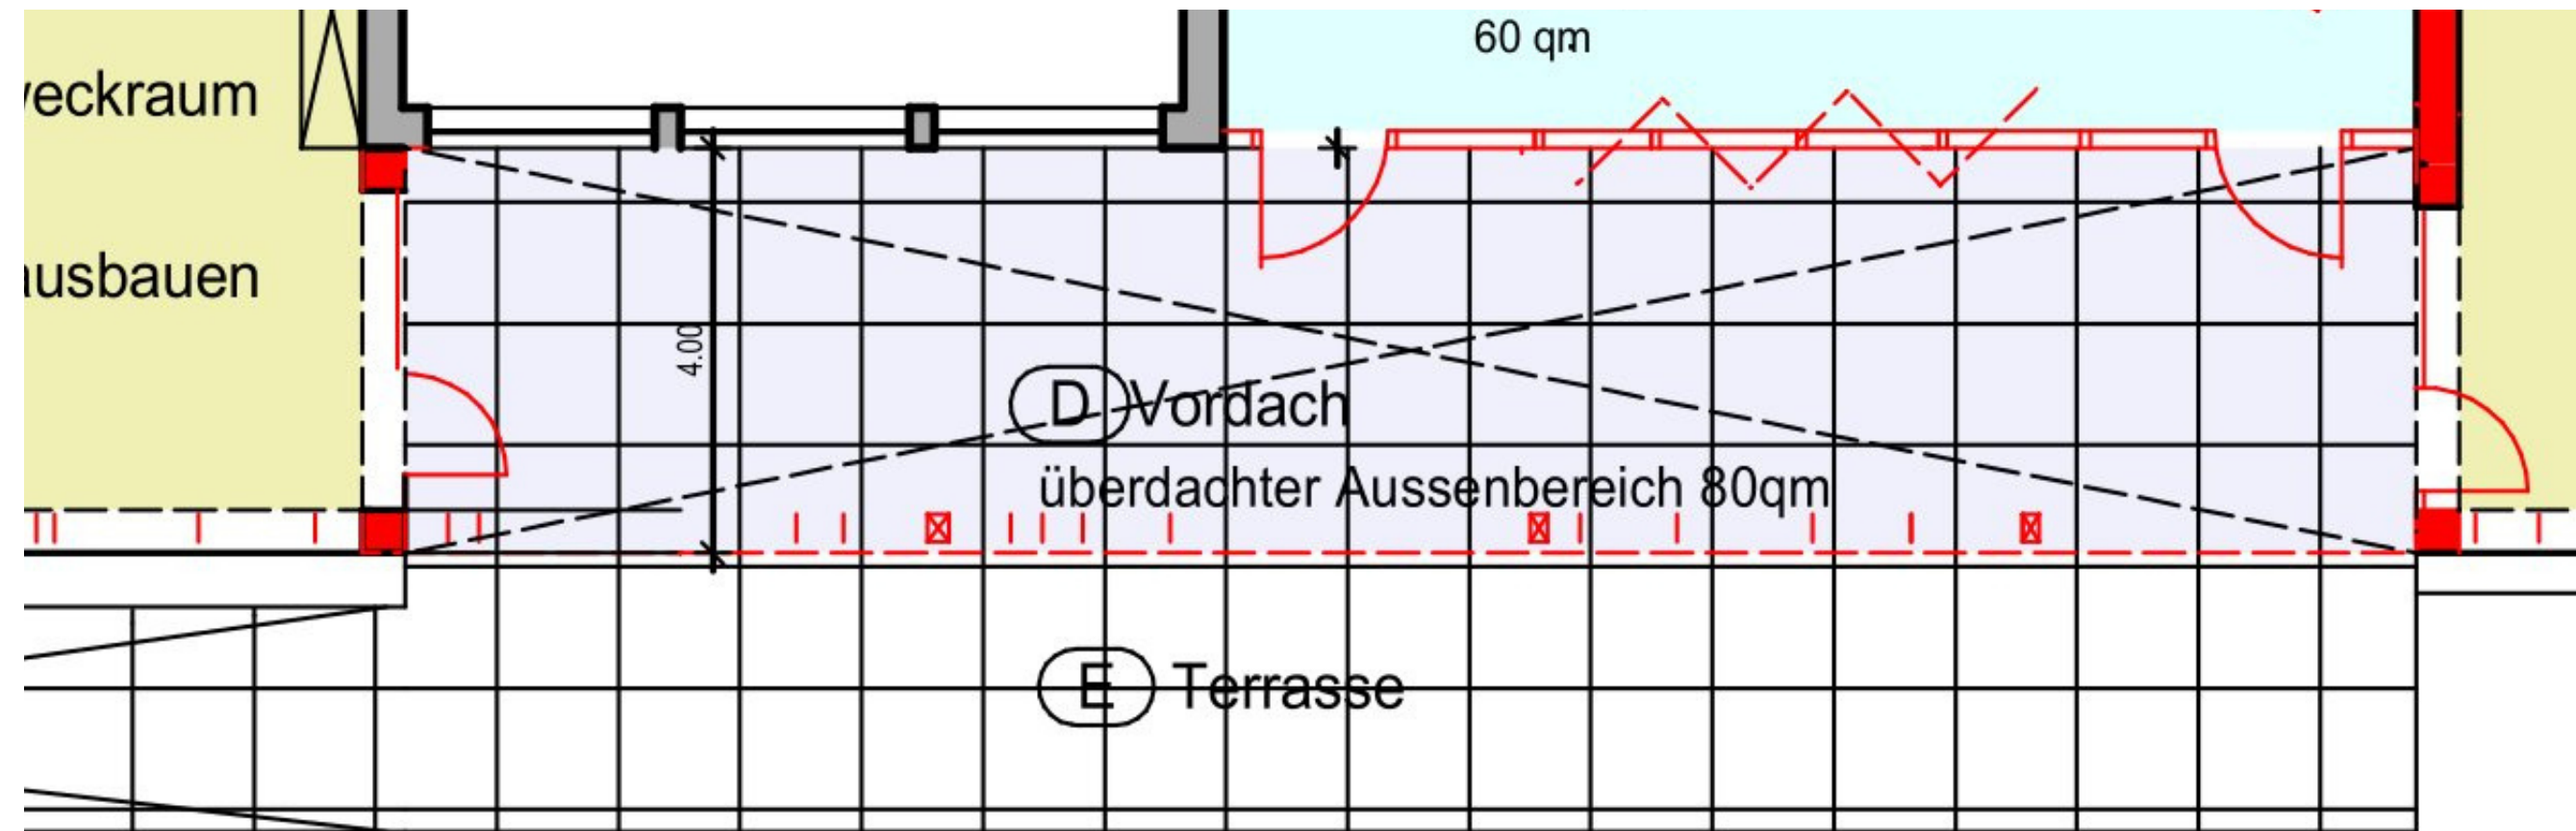

Einen zentralen Ort für die Gemeinde, der den Bedürfnissen der
Gemeinde gerecht wird.

Drei "neue" (T)Räume

Entwurf

Stand: 9.2023

1. Musikraum

- Lagermöglichkeit für die Posaunenarbeit
- Bandprobe ohne Umbau
- Einzelunterricht / Kleingruppenunterricht Posaunen
- direkter Zugang zur Kirche
- Direkter Zugang nach draußen

2. Multiraum

- 75qm für alle Möglichkeiten
- auf Bodenniveau für volle Barrierefreiheit
- Zugang nach draußen
- verdecktes Stuhllager zwischen dem Multiraum und dem Saal
- Schränke mit Lagermöglichkeit

3. Außenbereich

- 80qm überdachter Außenbereich
- zwischen Multiraum und Musikraum
- daran angrenzend Terrassenbereich

4. Wintergarten

- große Fensterfront nach Süden
- ganzjährig nutzbar
- direkter Zugang zum Kirchraum
- zu öffnende Fensterfront zum Außenbereich