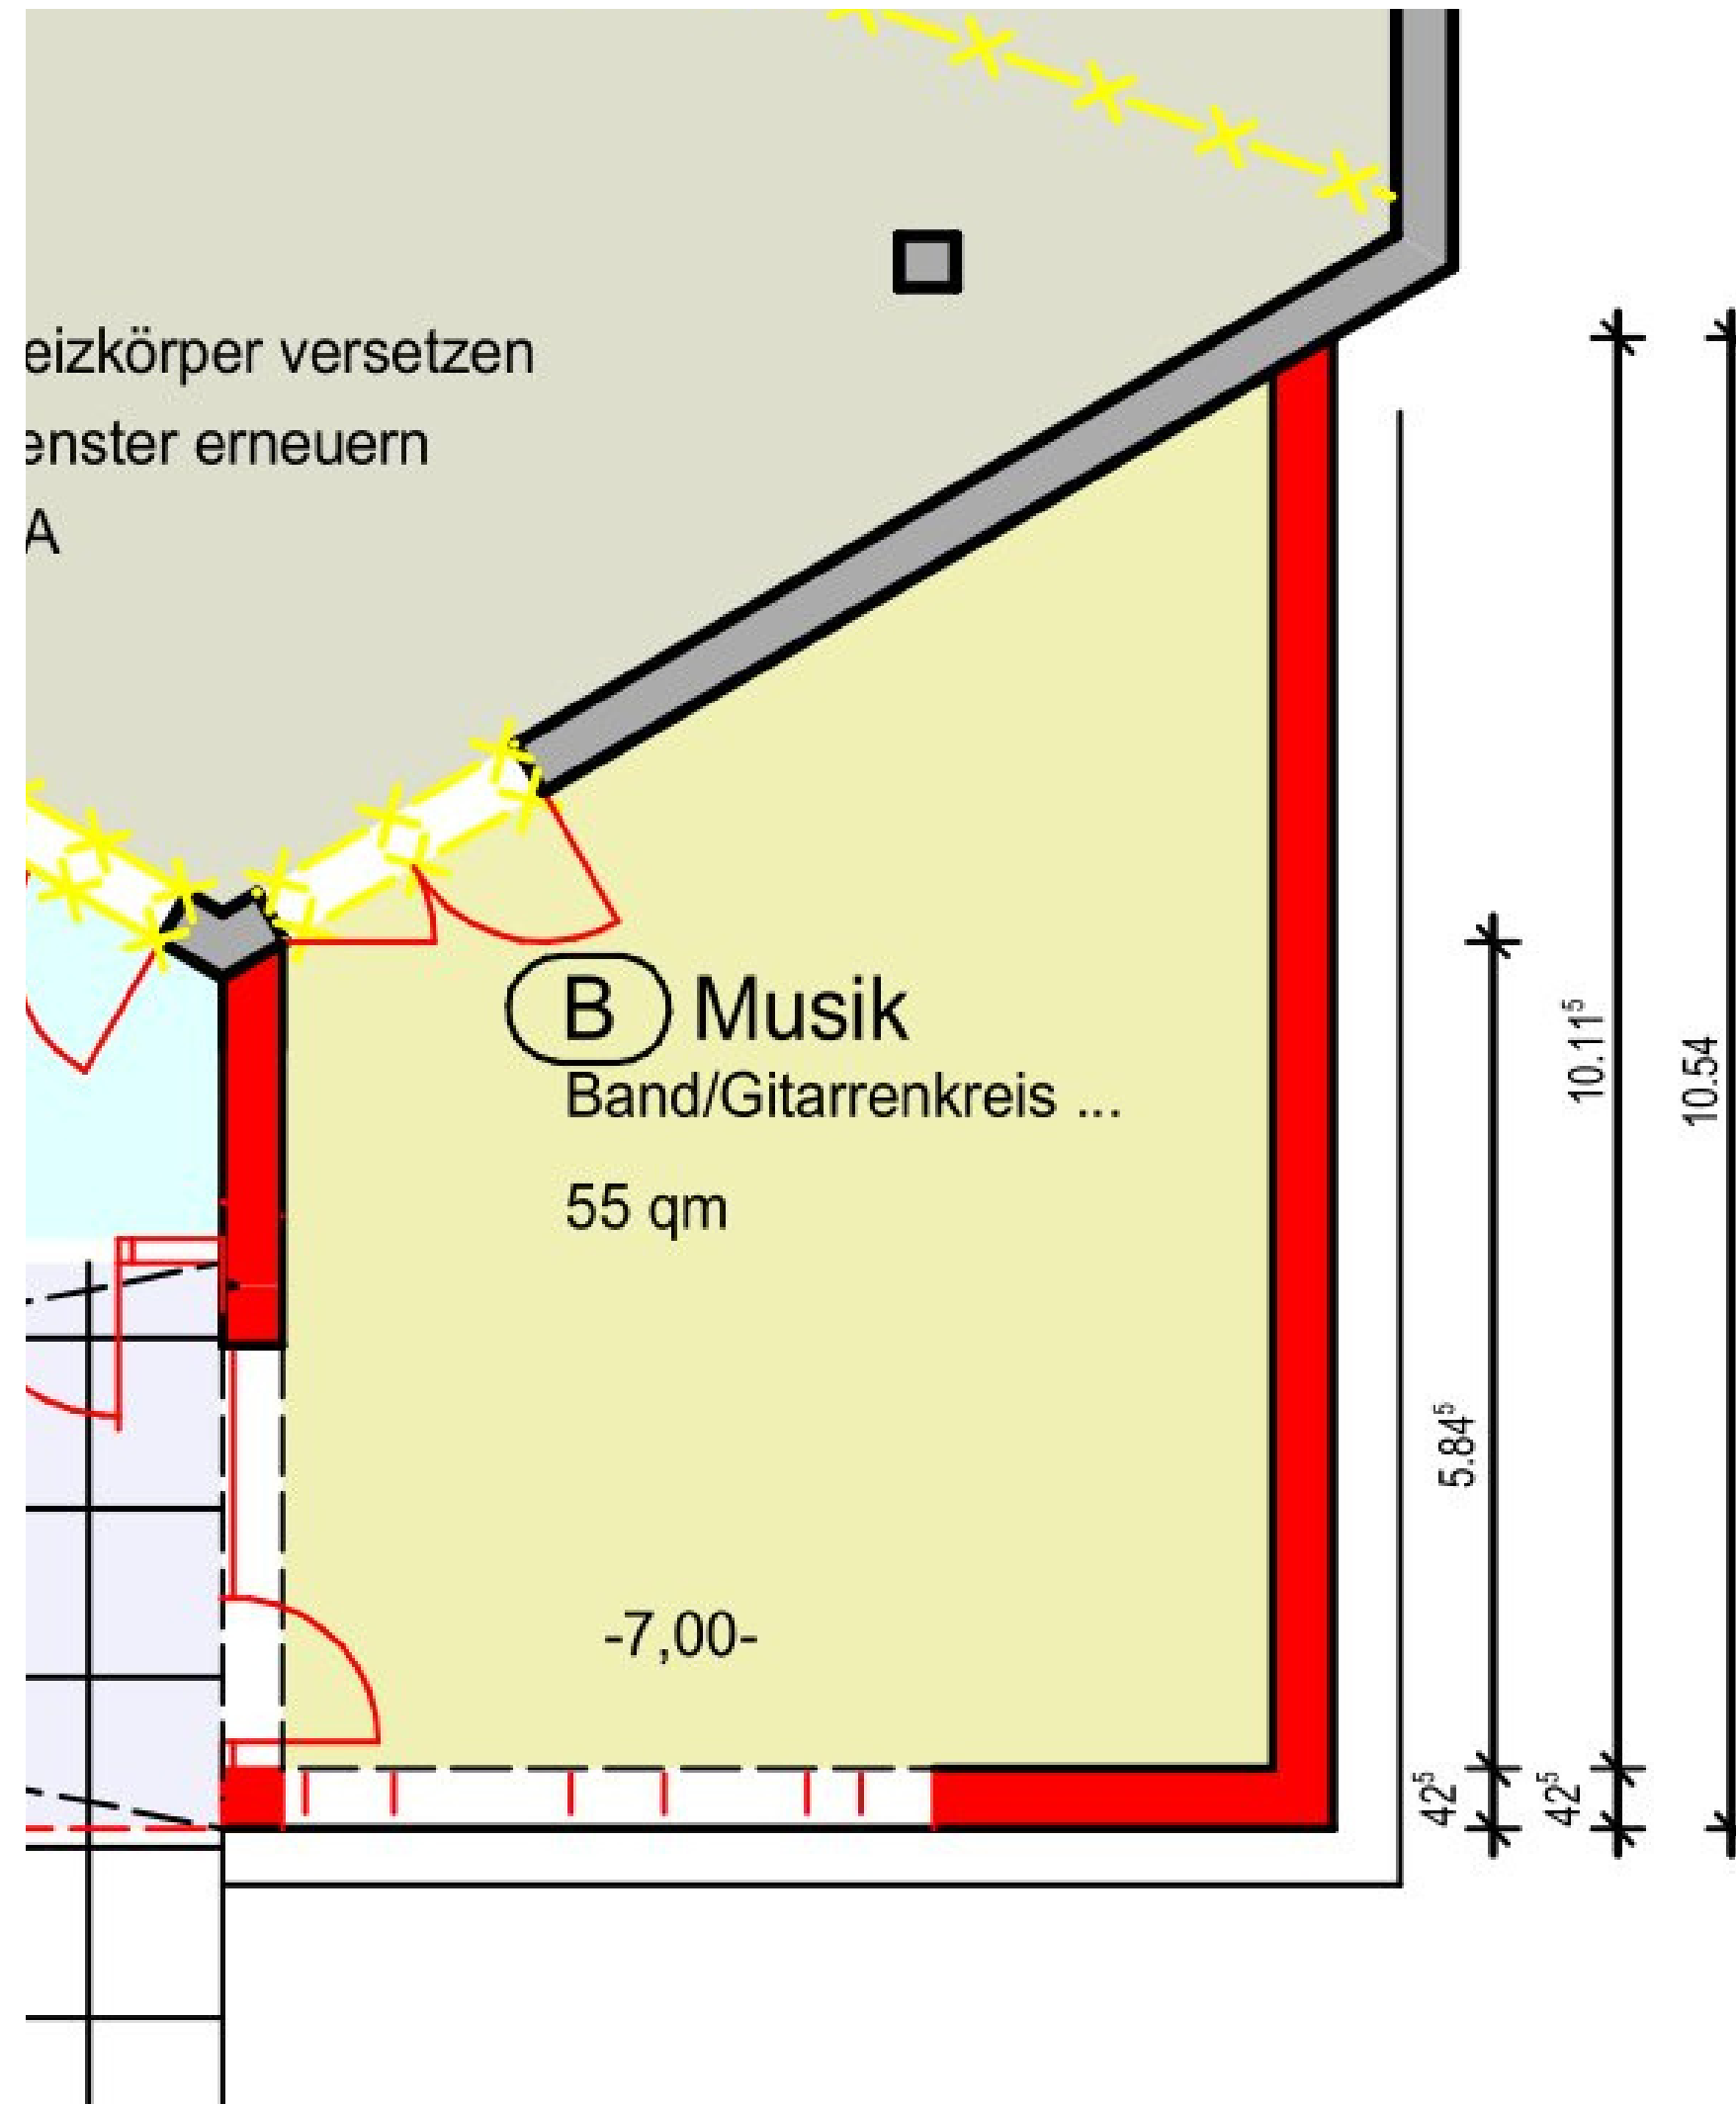

Einen zentralen Ort für die Gemeinde, der den Bedürfnissen der
Gemeinde gerecht wird.

Drei "neue" (T)Räume

Entwurf

Stand: 9.2023

1. Musikraum

- Lagermöglichkeit für die Posaunenarbeit
- Bandprobe ohne Umbau
- Einzelunterricht / Kleingruppenunterricht Posaunen
- direkter Zugang zur Kirche
- Direkter Zugang nach draußen

2. Multiraum

- 75qm für alle Möglichkeiten
- auf Bodenniveau für volle Barrierefreiheit
- Zugang nach draußen
- verdecktes Stuhllager zwischen dem Multiraum und dem Saal
- Schränke mit Lagermöglichkeit

3. Außenbereich

- 80qm überdachter Außenbereich
- zwischen Multiraum und Musikraum
- daran angrenzend Terrassenbereich

4. Wintergarten

- große Fensterfront nach Süden
- ganzjährig nutzbar
- direkter Zugang zum Kirchraum
- zu öffnende Fensterfront zum Außenbereich